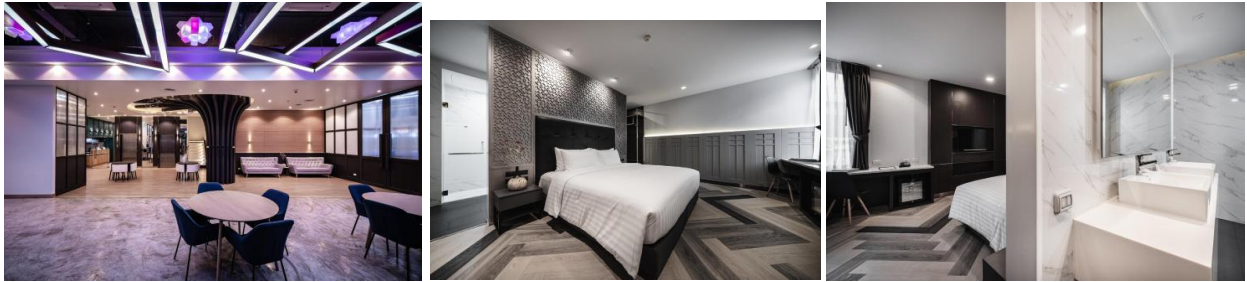

VIX Bangkok Hotel @ Victory Monument

459 13-15 ถ. ราชวิถี พญาไท เขตราชเทวี กรุงเทพมหานคร 10400

โทร 065-4414164